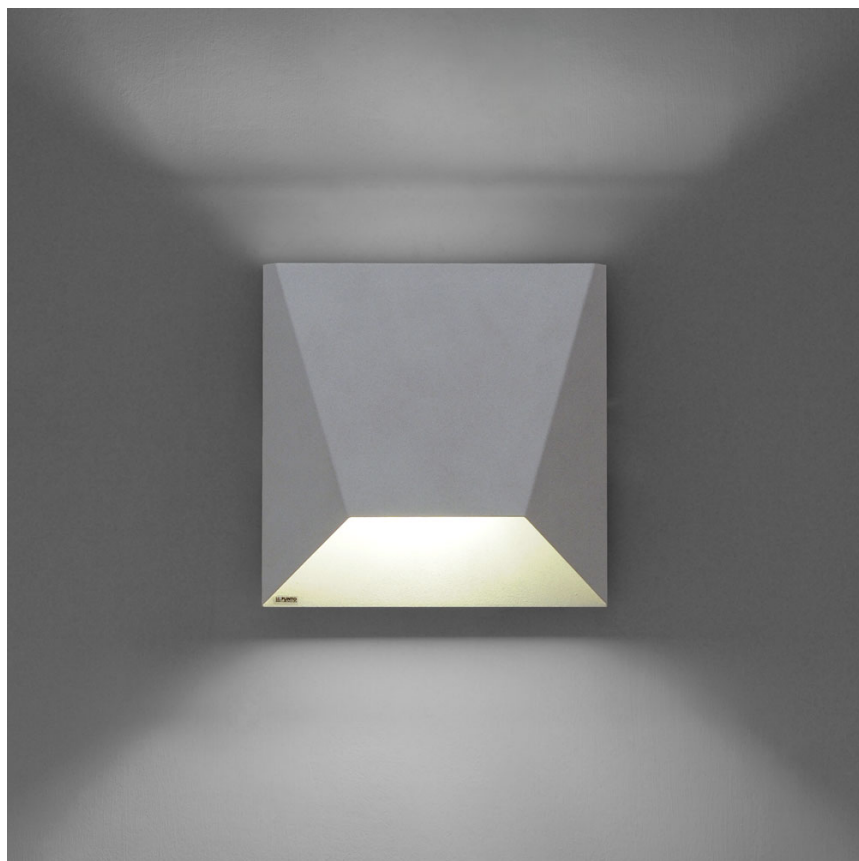

BANGA

Difusor decorativo asimétrico. Para lámparas E27. Fácil recambio de la fuente lumínica. Construido en acero, esmaltado micro texturado.

Código: AP BG25 E27

Lámpara: Bulbo Led

Zócalo: E27

Potencia máxima: 1 x 16W

Tensión: 220V

Medidas: 250 x 250 x 70 mm.

Colores:

- Blanco texturado
- Aluminio texturado
- Negro texturado

IP20

FICHA TÉCNICA